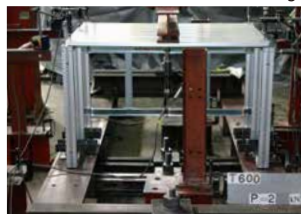

アルミ製品です。

信頼できる安全対策

[ステージ・やぐらステージ]

第三者機関による耐荷重試験を、単品からセットまで実施

仮設のステージなどに対して、JIS規格等の明確な基準がありません。
安心安全にご使用いただける製品としてその信頼性を得るために、高品質で信頼性の高い試験機関である一般財団法人日本建築総合試験所にて最大限の耐荷重試験を実施しています。

鉛直荷重試験

1ユニット (枠+天板)

900×600mmタイプ最大20.3kN (2,071kgf)
900×900mmタイプ最大30.1kN (3,071kgf)