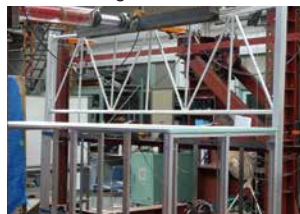

水平荷重試験 (手すり)

1ユニット (枠+天板)

手すり高さ720mmの場合
最大荷重257kgf (2.52kN)

鉛直荷重試験: 脚部を固定し天板を設置した状態で、天板の中心部分に荷重を負荷し、破壊時点までの経過観察。
水平荷重試験: 脚部を固定し天板を設置した状態で、水平(一方)方向の荷重を負荷し、破壊時点までの経過観察。