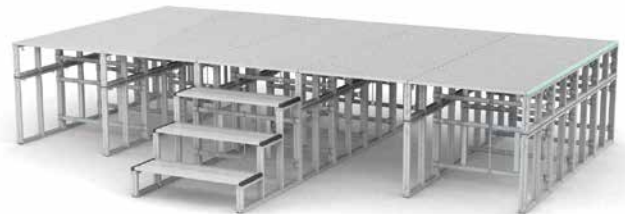

折りたたみ式 アルミ製ステージ上下積み重ね式

高さの違う2種類のステージから、合わせて積み重ねることを可能にした万能ステージです。

↑
幅4550×奥行2700×高さ880mm
※写真は商品番号SPD-405のセット商品です。
※3段型ステップはオプションです。