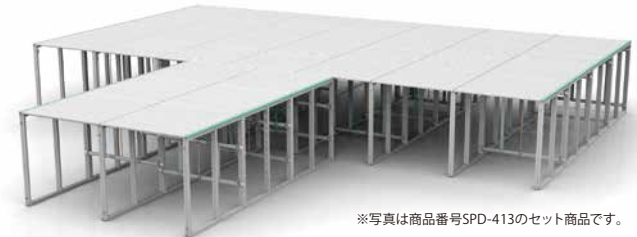

※写真は商品番号SPD-413のセット商品です。

Aセット 商品番号 SPD-411	
設営サイズ	収納サイズ
ステージ 幅4550×奥行2700×高さ900mm 花道 幅950×奥行2700×高さ900mm	幅900×奥行1800×高さ1060mm

Bセット 商品番号 SPD-412	
設営サイズ	収納サイズ
ステージ 幅5450×奥行2700×高さ900mm 花道 幅1850×奥行2700×高さ900mm	幅900×奥行1800×高さ1420mm

Cセット 商品番号 SPD-413	
設営サイズ	収納サイズ
ステージ 幅6350×奥行3600×高さ900mm 花道 幅1850×奥行2700×高さ900mm	幅900×奥行2700×高さ1270mm

Dセット 商品番号 SPD-414	
設営サイズ	収納サイズ
ステージ 幅7250×奥行3600×高さ900mm 花道 幅1850×奥行2700×高さ900mm	幅1800×奥行1800×高さ1080mm

Eセット 商品番号 SPD-415	
設営サイズ	収納サイズ
ステージ 幅8150×奥行4500×高さ900mm 花道 幅1850×奥行2700×高さ900mm	幅1800×奥行2700×高さ1100mm