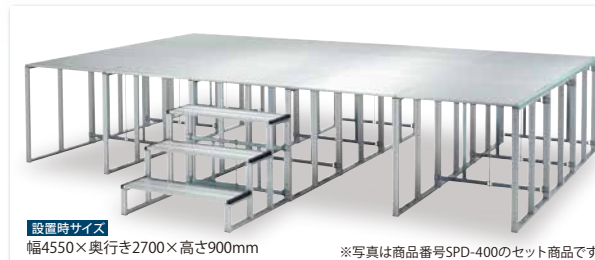

品質第一、安心の日本製

品質第一、安心、安全の国内で
生産されております。

折りたたみ式
アルミ製

ステージ

幼稚園・学校などの文教施設、官公庁や自治体関連でも大活躍のアルミ製ステージ。

- ・公園での合唱団コンサート
- ・駅前のジャズコンサート
- ・展示会場でのアイドルステージ
- ・地域の親子カーニバル
- ・商業施設のイベントステージ
- ・学園祭ステージ

折りたたみ式 アルミ製ステージ

各種イベントに欠かせない舞台セット。
軽くて丈夫なアルミ製ステージです。

設置時サイズ
幅4550×奥行き2700×高さ900mm

※写真は商品番号SPD-400のセット商品です。

折りたたんで収納！
こんなにコンパクトです！

収納時サイズ
幅900×奥行き1800×高さ1040mm

収納面積は設置面積の
約1/10

| | | |
|---------------------------------|-----------------------|-----------------------|
| Aセット 商品番号 SPD-400 | 設置サイズ | 収納サイズ |
| | 幅4550×奥行き2700×高さ900mm | 幅900×奥行き1800×高さ1040mm |