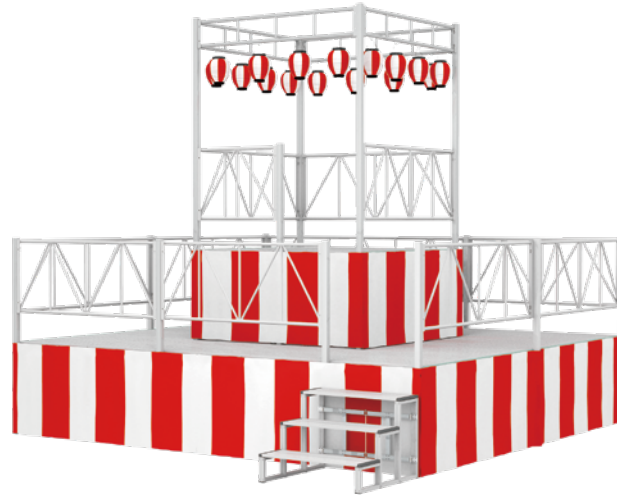

H1800シリーズ手すり付

ステージ高を通常の2倍にした
 拡張サイズです。

※写真は商品番号SPD-606のセット商品です。

H900+H900手すり付

お祭りを最大限に盛り上げる圧巻の
 2段構えのやぐらステージです。

※写真は商品番号SPD-608のセット商品です。

大型やぐらステージH900

さまざまなお祭り・イベントに活用可能！
 サイズアップしたやぐらステージです。