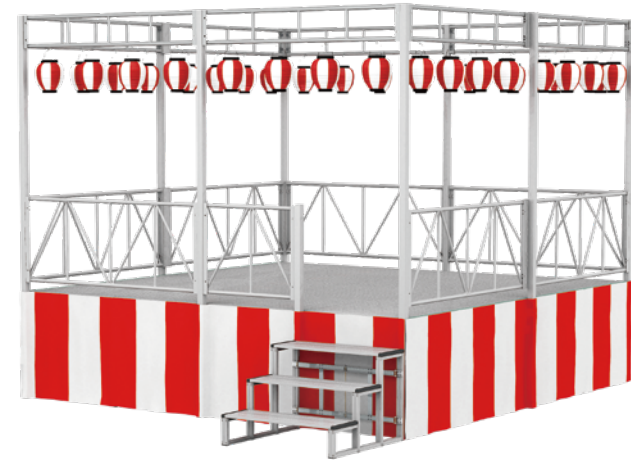

H1800シリーズ手すり付

ステージ高を通常の2倍にした
 拡張サイズです。

※写真は商品番号SPD-606のセット商品です。

H900+H900手すり付

お祭りを最大限に盛り上げる圧巻の
 2段構えのやぐらステージです。

※写真は商品番号SPD-608のセット商品です。

大型やぐらステージH900

さまざまなお祭り・イベントに活用可能！
 サイズアップしたやぐらステージです。